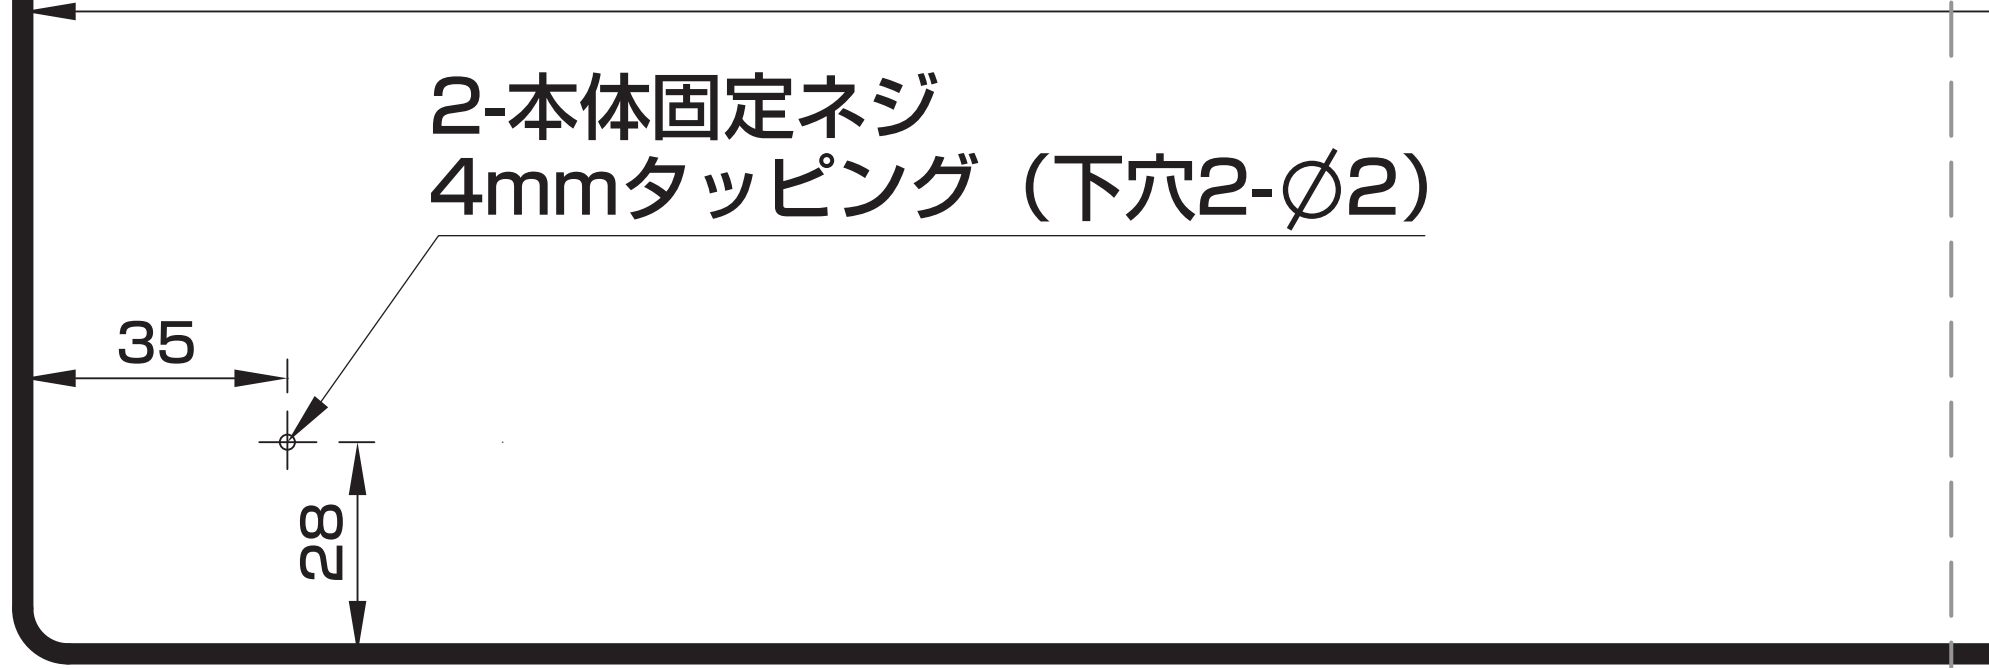

貼り合わせ位置 ↓

5-本体取付プレート固定ネジ
5mmサラタッピング (下穴5-Ø3)

電源

脱衣所マルチ涼風・暖房機 脱衣所天国用型紙

取付けの際、本体が上下にス
上端は天井下端より17mm以

510

2-本体固定ネジ
4mmタッピング (下穴2-Ø2)

貼り合わせ位置 ↑