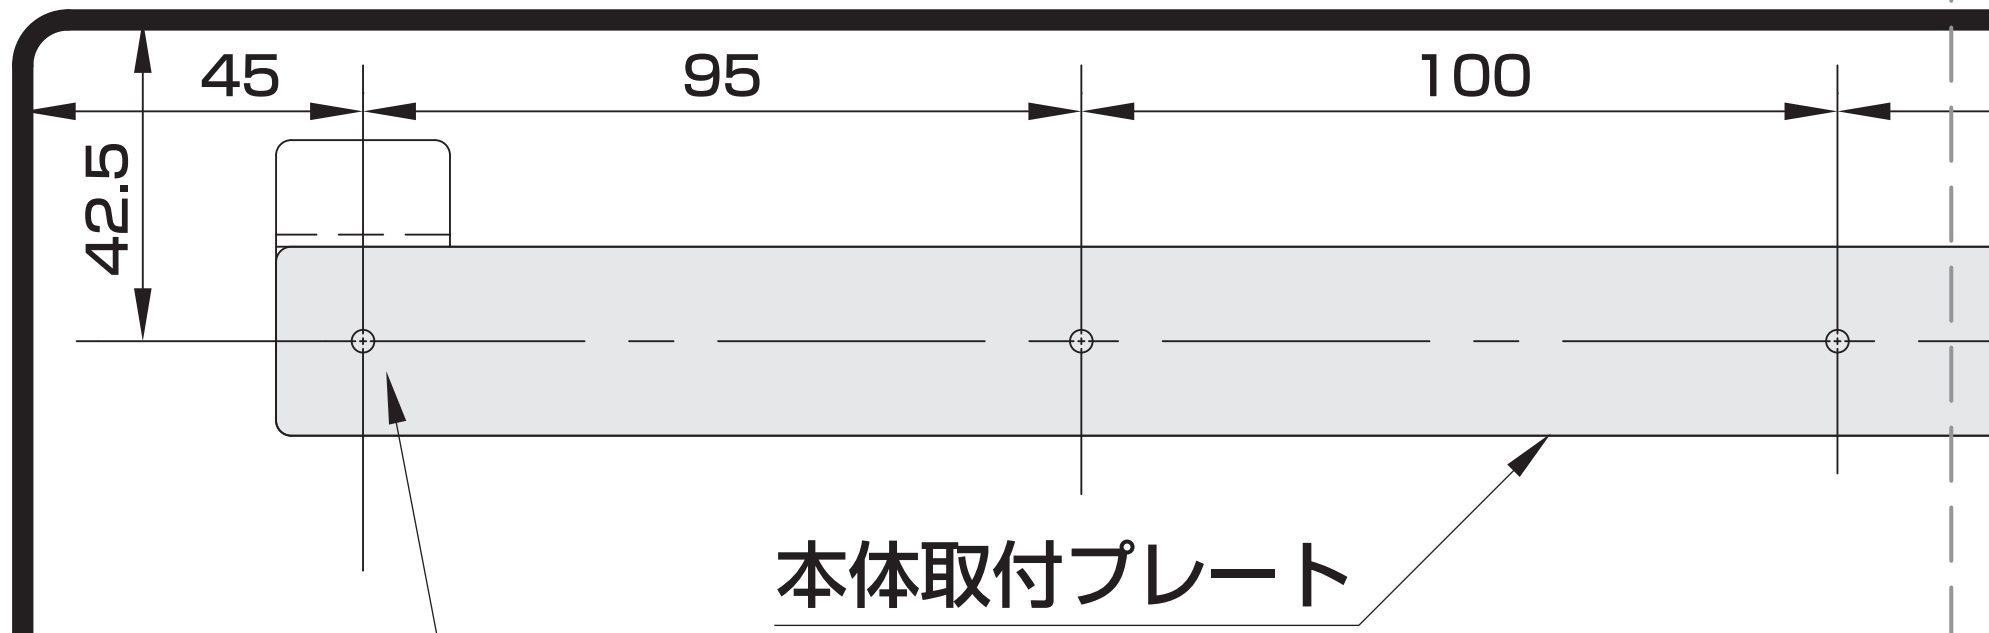

貼り合わせ位置 ↓

5-本体取付プレート固定ネジ
5mmサラタッピング (下穴5-Ø3)

電源

脱衣所マルチ涼風・暖房機 脱衣所天国用型紙

取付けの際、本体が上下にス
上端は天井下端より17mm以

510

2-本体固定ネジ
4mmタッピング (下穴2-Ø2)

貼り合わせ位置 ↑