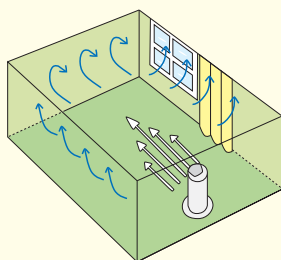

夏は扇風機としてエアコンの補助に

冬はサーキュレーターとして暖房の補助に

せっかく部屋に置くのにデザインが悪くては・・・という方にお勧め。「スリムファン」はスタイリッシュな円筒型のデザインを採用し、置き場所に困らない省スペース設計。

一般の扇風機と比べ幅が約1/3とコンパクトなため、リビングはもちろん和室や子供部屋でも快適にお使い頂けます。

多機能

風量設定（強・中・弱）や首振り機能はもちろん、タイマー（0.5～7.5時間）・リズム風・おやすみモードなど便利な機能を搭載しました。

空気循環効果

空気を循環させることにより、冷房・暖房の効率を高めます。だから快適に、そして経済的にお使い頂けます。

夏 下にたまった冷気を循環

冬 上にたまった暖気を循環

衛生的

本体背面には着脱式のフィルターを搭載しました。より快適に、より衛生的にお使いいただけます。

仕様

形名	SF-506R
定格	AC100V 50/60Hz
消費電力	40W
サイズ	本体：170W×150D×750H(mm) 台座：290W×250D(mm)
質量	約4.5Kg
原産国	中国
付属品	専用リモコン・着脱式フィルター