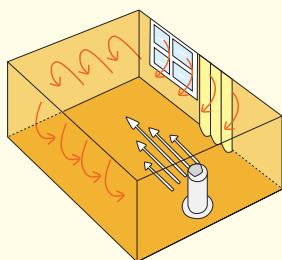

夏は扇風機としてエアコンの補助に

冬はサーキュレーターとして暖房の補助に

せっかく部屋に置くのにデザインが悪くては・・・という方にお勧め。「スリムファン」はスタイリッシュな円筒型のデザインを採用し、置き場所に困らない省スペース設計。

一般の扇風機と比べ幅が約1/3とコンパクトなため、リビングはもちろん和室や子供部屋でも快適にお使い頂けます。

多機能

風量設定（強・中・弱）や首振り機能はもちろん、タイマー（0.5～7.5時間）・リズム風・おやすみモードなど便利な機能を搭載しました。

空気循環効果

空気を循環させることにより、冷房・暖房の効率を高めます。だから快適に、そして経済的にお使い頂けます。

夏 下にたまった冷気を循環

冬 上にたまった暖気を循環

衛生的

本体背面には着脱式のフィルターを搭載しました。より快適に、より衛生的にお使いいただけます。

仕様

形名	SF-506R
定格	AC100V 50/60Hz
消費電力	40W
サイズ	本体：170W×150D×750H(mm) 台座：290W×250D(mm)
質量	約4.5Kg
原産国	中国
付属品	専用リモコン・着脱式フィルター